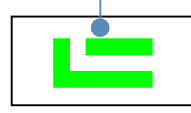

# Radioddity

- PTT+ = 1750
- PTT+ = A
- PTT+ = B
- PTT+ = C
- PTT+ = D
- PTT+ \* = \*
- PTT+ # = #

S. P. MONITOR  
L. P. SCAN

S. P. ZONE  
L. P. BATTERY

MENU

SCROLL

BACK

HOME /VFO